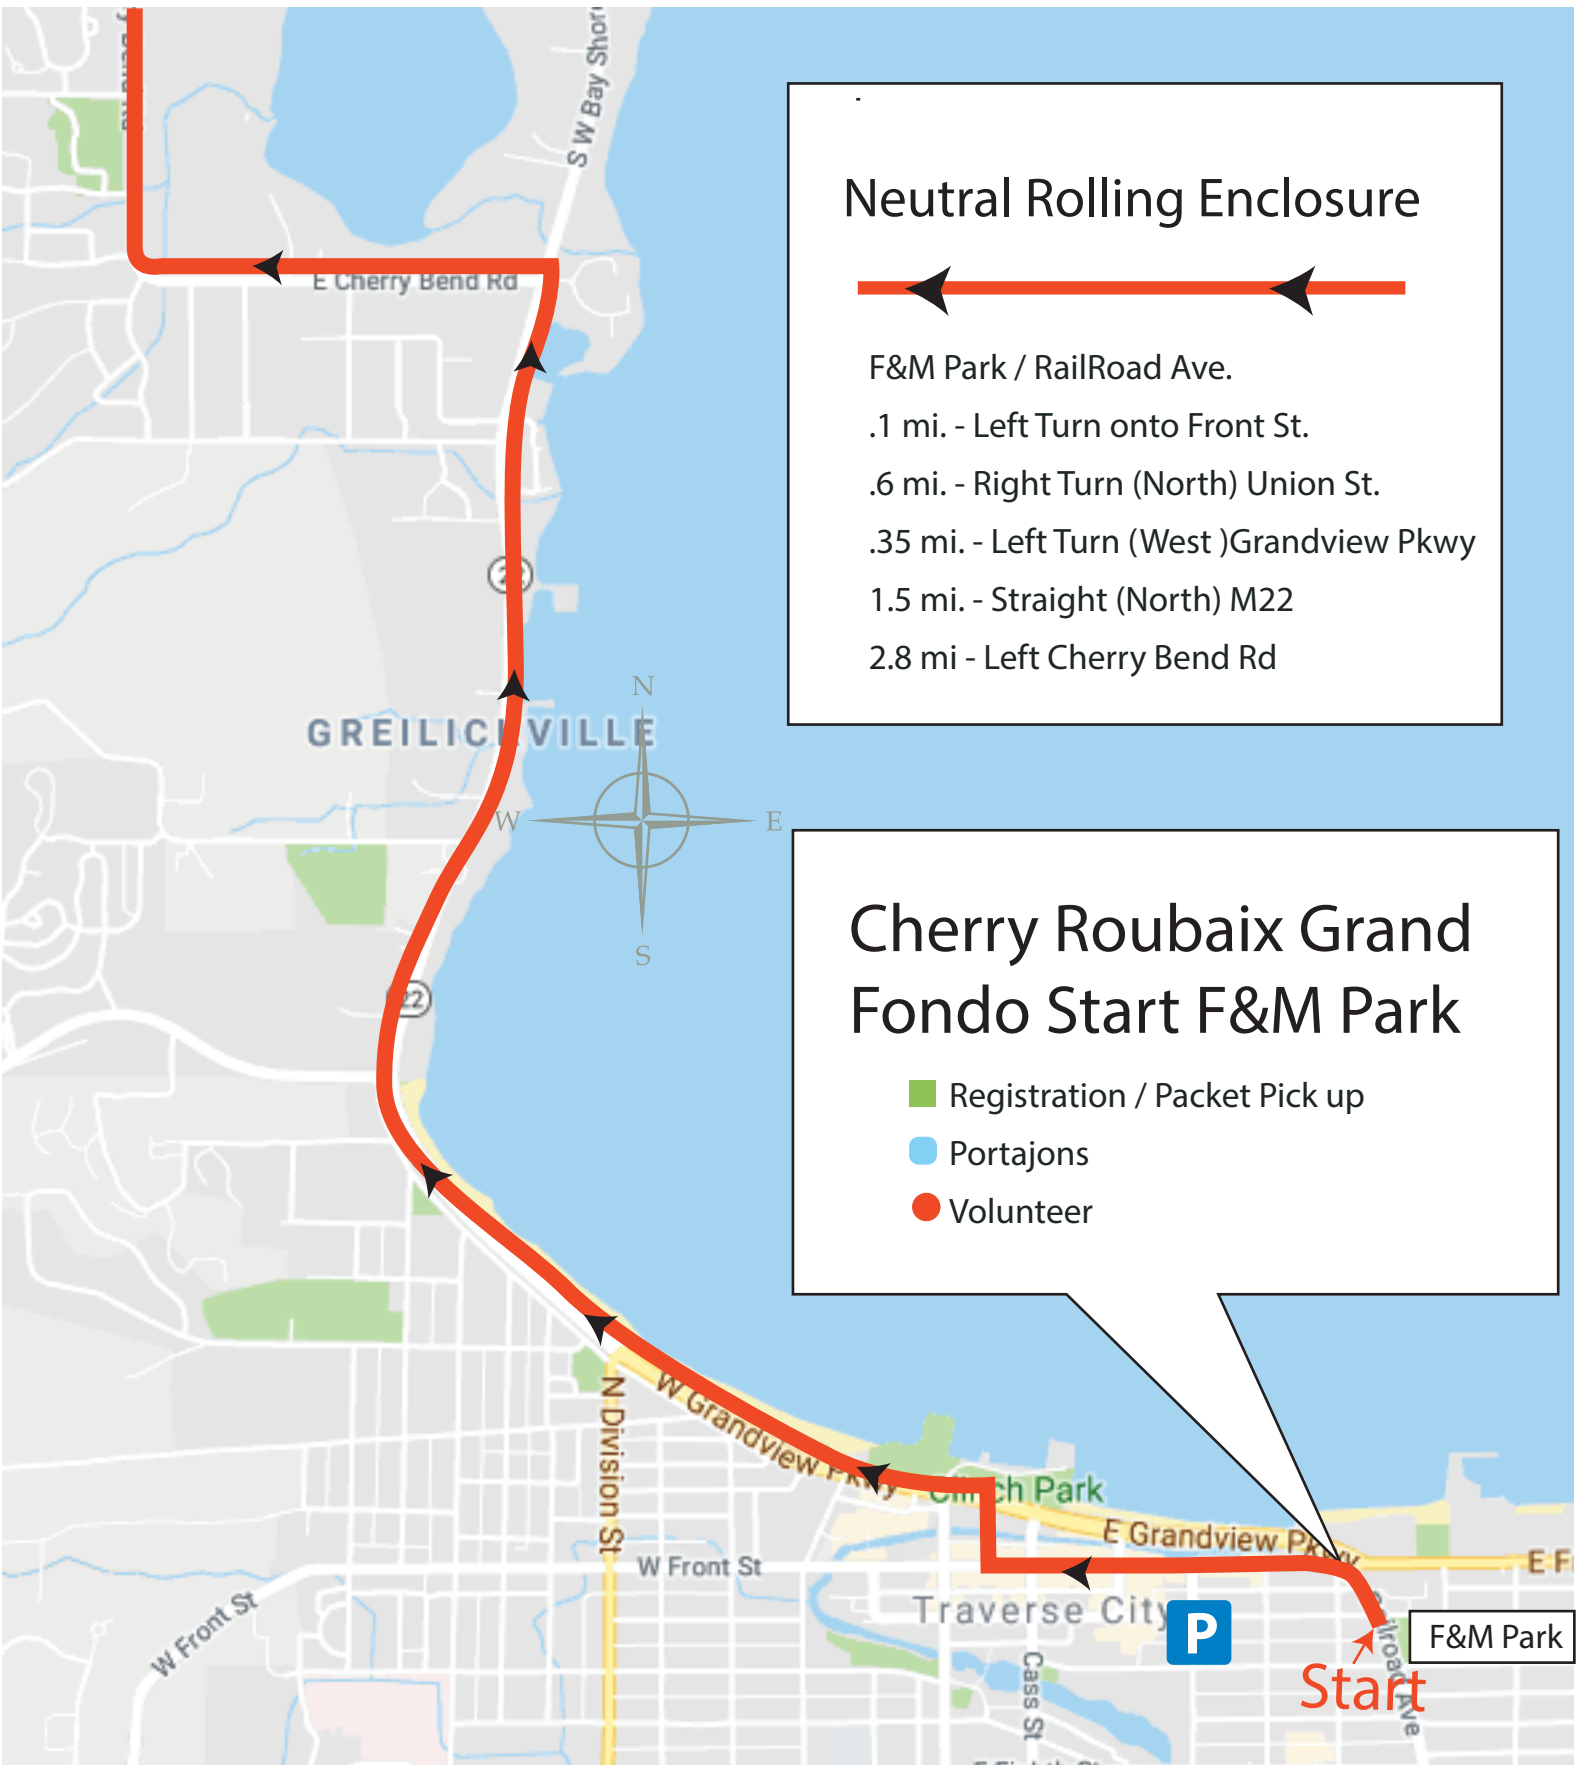

2019 Start Map

CHERRY ROUBAIX GRAN FONDO

Neutral Rolling Enclosure

- F&M Park / Railroad Ave.
- .1 mi. - Left Turn onto Front St.
- .6 mi. - Right Turn (North) Union St.
- .35 mi. - Left Turn (West)Grandview Pkwy
- 1.5 mi. - Straight (North) M22
- 2.8 mi - Left Cherry Bend Rd

Cherry Roubaix Grand Fondo Start F&M Park

- Registration / Packet Pick up
- Portajons
- Volunteer

Start
F&M Park